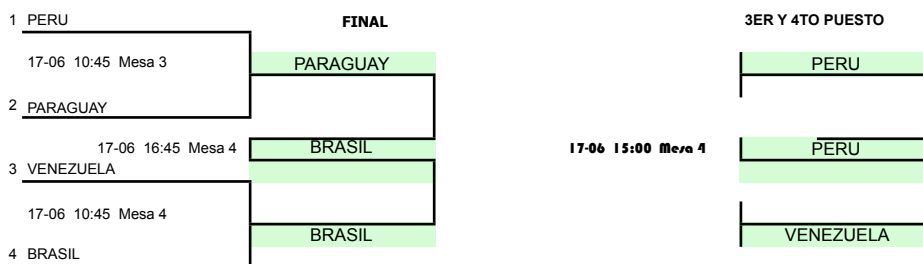

XV Campeonato latinoamericano Infantil
XVI Campeonato latinoamericano juvenil
Buenos Aires 2010

PRIMERA ETAPA POR EQUIPO FEMENINO JUVENIL

Enc.	Día	Hora	Mesa	GRUPO 1					Pos.	Ptos	
				1	2	3	4				
1-3 2-4	16-jun	10:45	5 6	1	PERU	X	3	3	3	1	6
1-2 3-4	16-jun	14:15	5 6	2	VENEZUELA	2	X	3	3	2	5
2-3 1-4	16-jun	16:45	5 6	3	ARGENTINA	0	1	X	3	3	4
				4	MEXICO	0	0	2	X	4	3

Enc.	Día	Hora	Mesa	GRUPO 2					Pos.	Ptos	
				1	2	3	4				
1-3 2-4	16-jun	10:45	7 8	1	ECUADOR	X	1	3	1	4	3
1-2 3-4	16-jun	14:15	7 8	2	CHILE	3	X	1	1	3	3
2-3 1-4	16-jun	16:45	7 8	3	BRASIL	2	3	X	3	1	5
				4	PARAGUAY	3	3	1	X	2	5

ETAPA FINAL POR EQUIPO FEMENINO JUVENIL