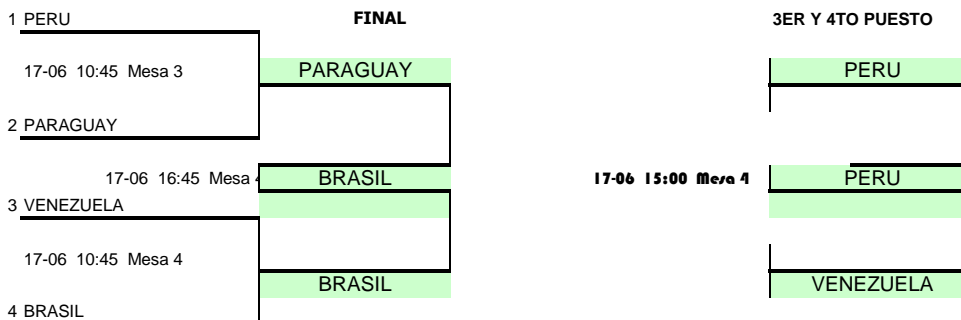

XV Campeonato latinoamericano Infantil
XVI Campeonato latinoamericano juvenil
Buenos Aires 2010

PRIMERA ETAPA POR EQUIPO FEMENINO JUVENIL

Enc.	Día	Hora	Mesa	GRUPO 1	1	2	3	4	Pos.	Ptos
1-3 2-4	16-jun	10:45	5 6	1 PERU	X	3	3	3	1	6
1-2 3-4	16-jun	14:15	5 6	2 VENEZUELA	2	X	3	3	2	5
2-3 1-4	16-jun	16:45	5 6	3 ARGENTINA	0	1	X	3	3	4
				4 MEXICO	0	0	2	X	4	3

Enc.	Día	Hora	Mesa	GRUPO 2	1	2	3	4	Pos.	Ptos
1-3 2-4	16-jun	10:45	7 8	1 ECUADOR	X	1	3	1	4	3
1-2 3-4	16-jun	14:15	7 8	2 CHILE	3	X	1	1	3	3
2-3 1-4	16-jun	16:45	7 8	3 BRASIL	2	3	X	3	1	5
				4 PARAGUAY	3	3	1	X	2	5

ETAPA FINAL POR EQUIPO FEMENINO JUVENIL