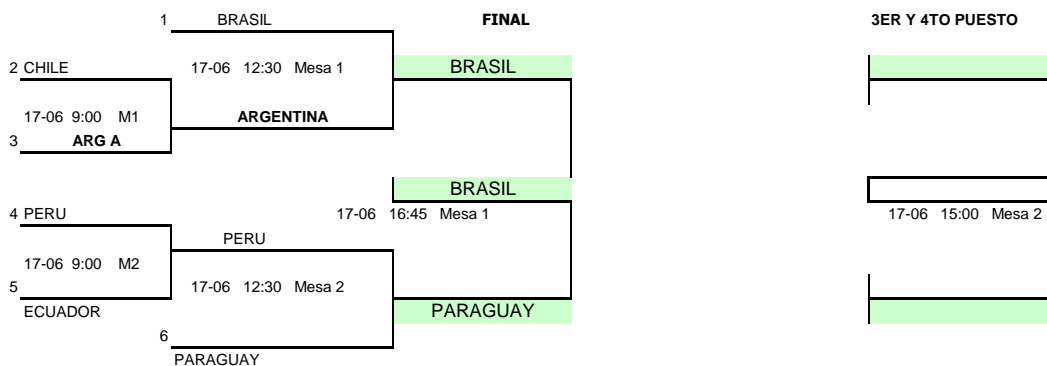

**XV Campeonato latinoamericano Infantil
XVI Campeonato latinoamericano juvenil
Buenos Aires 2010**

PRIMERA ETAPA POR EQUIPO MASCULINO INFANTIL

Enc.	Día	Hora	Mesa	GRUPO 1			1	2	3		Pos.	Ptos
1-3	16-jun	9:00	1	1	BRASIL	X	3	3	1		4	
1-2	16-jun	12:30	1	2	EL SALVADOR	0	X	2	3		2	
2-3	16-jun	15:00	1	3	ECUADOR	0	3	X	2		3	

Enc.	Día	Hora	Mesa	GRUPO 2			1	2	3		Pos.	Ptos
1-3	16-jun	9:00	2	1	PARAGUAY	X	3	3	1		4	
1-2	16-jun	12:30	2	2	CHILE	0	X	3	2		3	
2-3	16-jun	15:00	2	3	ARGENTINA B	0	1	X	3		2	

Enc.	Día	Hora	Mesa	GRUPO 3				1	2	3	4		Pos.	Ptos
1-3 2-4	16-jun	9:00	3 4	1	ARGENTINA A	X	3	3	3	1	6			
1-2 3-4	16-jun	12:30	3 4	2	PERU	1	X	3	3	2	5			
2-3 1-4	16-jun	15:00	3 4	3	REP DOMINICANA	0	0	X	3	3	4			
				4	MEXICO	0	0	0	X	4	3			

ETAPA FINAL POR EQUIPO MASCULINO INFANTIL