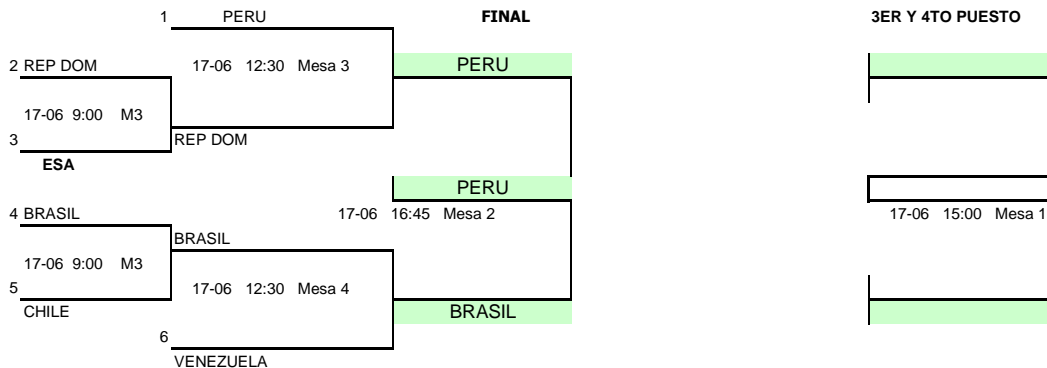

**XV Campeonato latinoamericano Infantil
XVI Campeonato latinoamericano juvenil
Buenos Aires 2010**

PRIMERA ETAPA POR EQUIPO FEMENINO INFANTIL

Enc.	Día	Hora	Mesa	GRUPO 1			1	2	3	Pos.	Ptos
1-3	16-jun	9:00	5	1	PERU	X	3	3	1	4	
1-2	16-jun	12:30	5	2	ARGENTINA A	1	X	1	3	2	
2-3	16-jun	15:00	5	3	CHILE	0	3	X	2	3	

Enc.	Día	Hora	Mesa	GRUPO 2			1	2	3	Pos.	Ptos
1-3	16-jun	9:00	6	1	VENEZUELA	X	3	3	1	4	
1-2	16-jun	12:30	6	2	REP DOMINICANA	2	X	3	2	3	
2-3	16-jun	15:00	6	3	ARGENTINA B	0	0	X	3	2	

Enc.	Día	Hora	Mesa	GRUPO 3			1	2	3	Pos.	Ptos
				1	EL SALVADOR	X	0		2	3	
1-2	16-jun	12:30	7	2	BRASIL	3	X		1	4	
				3	-			X	3	0	

ETAPA FINAL POR EQUIPO FEMENINO INFANTIL