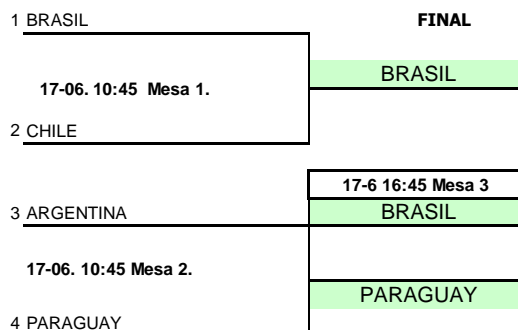

**XV Campeonato latinoamericano Infantil
XVI Campeonato latinoamericano juvenil
Buenos Aires 2010**

PRIMERA ETAPA POR EQUIPO MASCULINO JUVENIL

Enc.	Día	Hora	Mesa	GRUPO 1	1	2	3	4	Pos.	Ptos
1-3 2-4	16-jun	10:45	1 2	1 BRASIL	X	3	3	3	1	6
1-2 3-4	16-jun	14:15	1 2	2 ARGENTINA	1	X	3	3	2	5
1-4 2-3	16-jun	16:45	1 2	3 EL SALVADOR	0	1	X	1	4	3
				4 ECUADOR	0	0	3	X	3	4

Enc.	Día	Hora	Mesa	GRUPO 2	1	2	3	4	Pos.	Ptos
1-3 2-4	16-jun	10:45	3 4	1 PARAGUAY	X	3	3	3	1	6
1-2 3-4	16-jun	14:15	3 4	2 CHILE	1	X	3	3	2	5
1-4 2-3	16-jun	16:45	3 4	3 MEXICO	0	1	X	3	3	4
				4 PERU	0	1	0	X	4	3