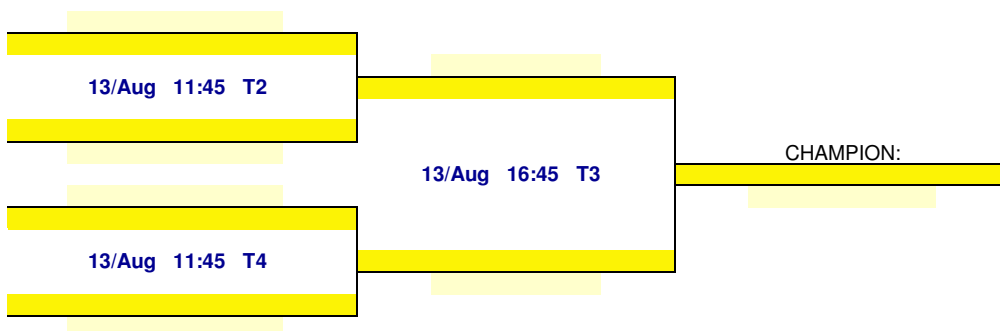

CADET GIRLS' TEAM - FIRST STAGE

Day	Time	Table	Match
12-Aug	11:45	6	1-3
12-Aug	15:15	1	1-2
12-Aug	18:15	3	2-3

CADET GIRLS - GROUP 1				1	2	3
1	802	EL SALVADOR "A"	ESA A		-	-
2	807	MEXICO/TRINIDAD & TOBAGO	MIX	-		-
3	804	EL SALVADOR "C"	ESA C	-	-	

Points	Pos.

Day	Time	Table	Match
12-Aug	11:45	7	1-4
		8	2-3
12-Aug	15:15	2	1-2
		3	3-4
12-Aug	18:15	4	1-3
		5	2-4

CADET GIRLS - GROUP 2				1	2	3	4
1	803	EL SALVADOR "B"	ESA B		-	-	-
2	805	HONG KONG	HKG	-		-	-
3	806	MEXICO	MEX	-	-		-
4	801	ECUADOR/EL SALV	MIX	-	-	-	

Points	Pos.

CADET GIRLS' TEAM - MAIN DRAW